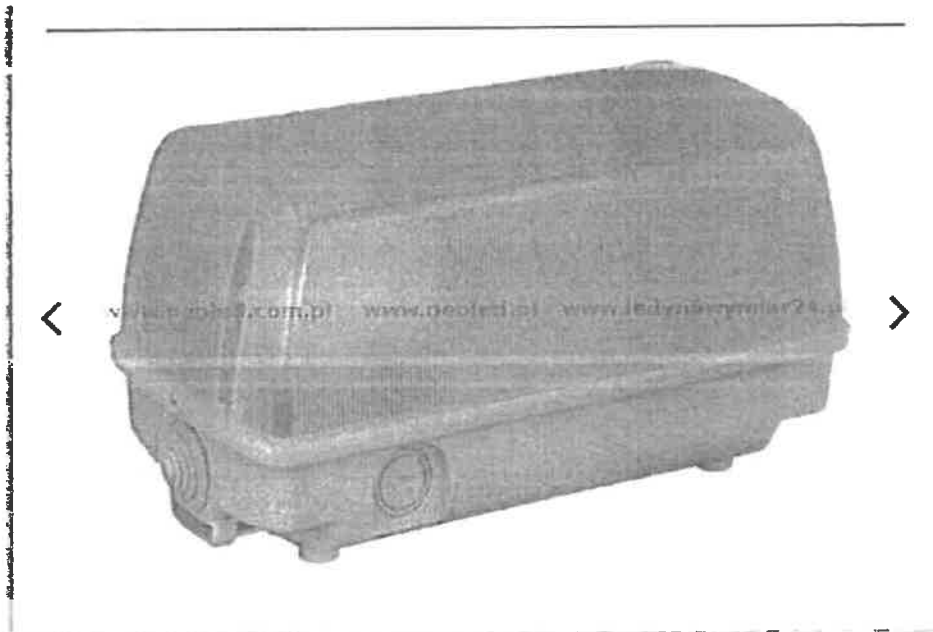

# ZAŁĄCZNIK NR 4 DO OPZ.

ZESTAW Oprawa + świetlówki LED - neutralne - 150cm - 2x24W

Promocja  
**ZESTAW**

Oprawa + 2 świetlówki  
Powiększ